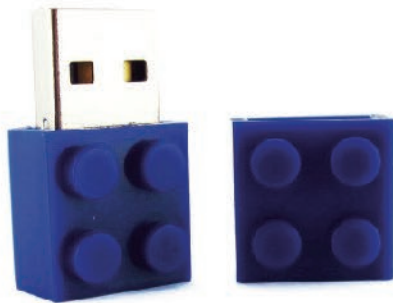

Nombre: Pendrive mosquetón
Color: A elección.
Medidas: 6 x 1.5 cm.
Area Imprimible: 1.3 x 1 cm.
Factibilidad de logo: Serigrafía.

Nombre: Pendrive llavero
Color: A elección.
Medidas: 5.5 x 2 cm.
Area Imprimible: 4 x 1.8 cm.
Factibilidad de logo: Serigrafía.

Nombre: Pendrive lego
Color: A elección.
Medidas: 3 x 1.5 x 0.6 cm.
Area Imprimible: 3 x 1 cm.
Factibilidad de logo: Serigrafía.

Nombre: Pendrive clip
Color: A elección.
Medidas: 5 x 1.3 cm.
Area Imprimible: 2 x 1 cm.
Factibilidad de logo: Serigrafía.

Nombre: Navaja suiza adaptador usb
Color: Blanco.
Medidas: 9.2 x 2 x 1.5 cm.
Area Imprimible: 4 x 2 cm.
Factibilidad de logo: Serigrafía.