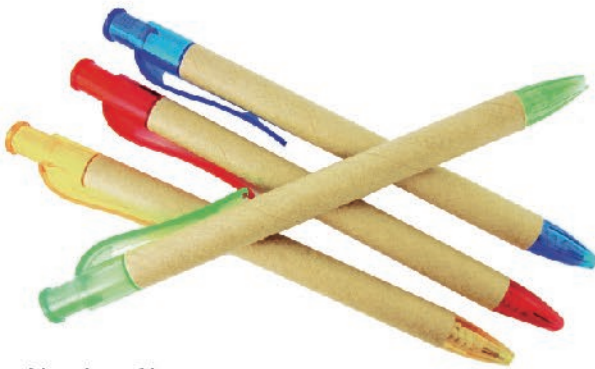

Nombre: Abeto
Colores: Azul. Rojo. Verde y Amarillo.
Medidas: 14 cm.
Area Imprimible: 6 X 1.1 cm.
Factibilidad de logo: Serigrafía.